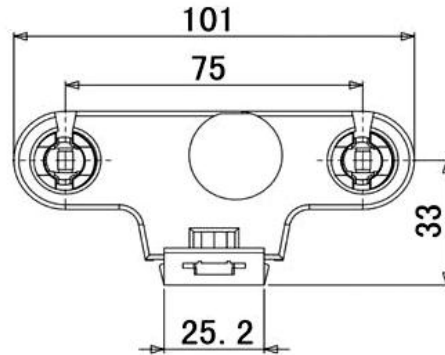

Патрон (ламподдержатель) сдвоенный G13, вдвигной Т-образный, h-оси 25mm, без стопора, для Т8, Т12 люминесцентных ламп

Свойства товара

Производитель

ISSATA

Код заказа

IS 2850.1