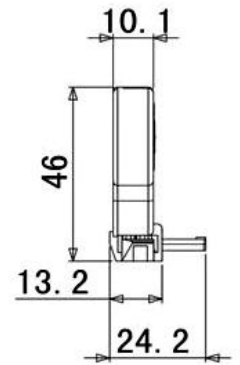

Патрон (ламподдержатель) сдвоенный G13, вдвигной Т-образный, h-оси 25mm, без стопора, для Т8, Т12 люминесцентных ламп

Свойства товара

Производитель

ISSATA

Код заказа

IS 2850.1