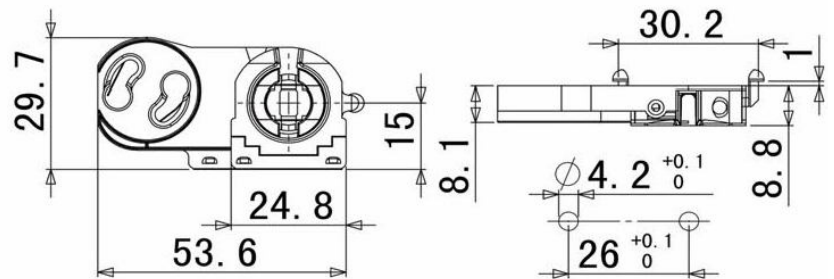

Патрон (ламподержатель) G13 торцевой, встраиваемый w 9,2mm для люминесцентной лампы T8, T12, без пружины, со стартеродержателем (крепление на цапфы)

Свойства товара

Производитель ISSATA

Код заказа IS 2532.1