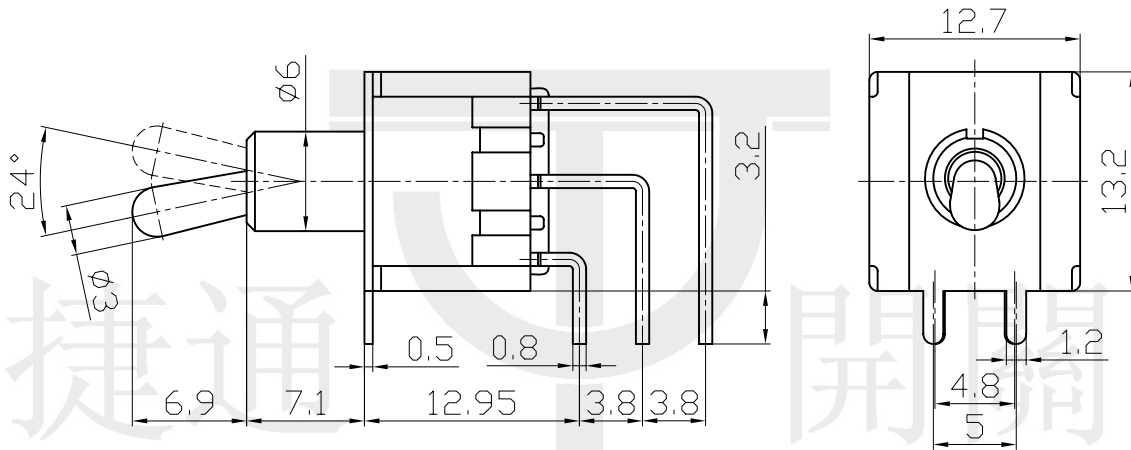

## Miniature Toggle Switch

型号(TYPE): MTS-203-C4

### 技术特性 (Specification)

1. 规格 (Rating): 6A 125V AC; 3A 250V AC
2. 接触电阻 (Contact R): 20mΩ max
3. 绝缘电阻 (Insulation R): 500V DC 1000MΩ min
4. 耐电压 (Dielectric Strength): 1 Minute 1500V AC
5. 操作温度 (Operating Temperature): -25°C ~ +85°C
6. 电气寿命 (Electrical Life): 10,000 Cycles

### 外型图 (Outline Drawing)

### 安装尺寸 (Mounting)