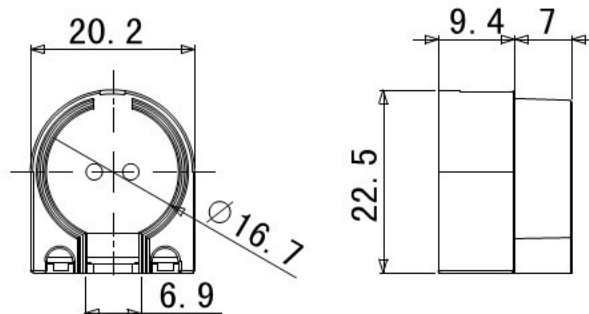

**Сведения об изделии: Ламподержатель IS 1794.1****Характеристики**

Код заказа	IS 1794.1
Тип лампы	люминесцентная лампа T5
Тип цоколя	G5
Материал: корпус / контакты	пластик / латунь
Номинальный режим	2 А, 500 В
Максимально допустимая температура	130°C
Норма упаковки	500 шт.