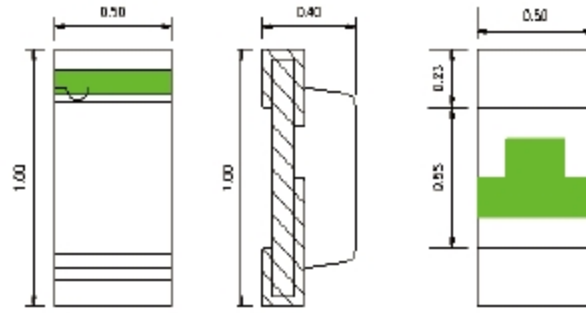

0402系列/0402series (size:1.0\*0.5\*0.4mm)

| 型号 ( P/N)     | 颜色color      | 亮度 ( typ)<br>IV (mcd) | 波长 ( nm)<br>wld ( X,Y) | 电压 ( V)<br>VF | 电流 ( mA)<br>IF |
|---------------|--------------|-----------------------|------------------------|---------------|----------------|
| HQ16-2130SURC | Red          | 110                   | 620-630                | 1.8-2.4       | 20             |
| HQ16-2130UYOC | Orange       | 35                    | 600-610                | 1.8-2.2       | 5              |
| HQ16-2130UYC  | Yellow       | 30                    | 585-595                | 1.8-2.2       | 5              |
| HQ16-2130SYGC | yellow green | 15                    | 568-574                | 1.8-2.2       | 5              |
| HQ16-2130UBGC | Green        | 230                   | 515-530                | 2.5-3.0       | 5              |
| HQ16-2130UBC  | Blue         | 40                    | 460-475                | 2.5-3.0       | 5              |
| HQ16-2130UWC  | white        | 230                   | 0.26,0.24              | 2.5-3.0       | 5              |