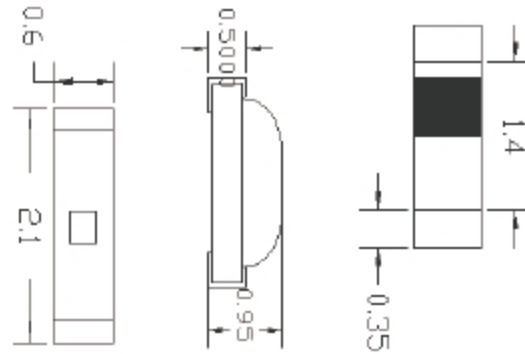

0805侧面系列 / 0805 side series (size: 2.1*0.6*1mm)

型号 (P/N)	颜色color	亮度 (typ) IV (mcd)	波长 (nm) wld (X,Y)	电压 (V) VF	电流 (mA) IF
HQ12-2131SURC	Red	140	620-630	1.8-2.4	20
HQ12-2131UYOC	Orange	40	600-610	1.8-2.2	5
HQ12-2131UYC	Yellow	35	585-595	1.8-2.2	5
HQ12-2131SYGC	yellow green	15	568-574	1.8-2.2	5
HQ12-2131UBGC	Green	240	515-530	2.5-3.1	5
HQ12-2131UBC	Blue	40	460-475	2.5-3.1	5
HQ12-2131UWC	white	240	0.26,0.24	2.5-3.1	5