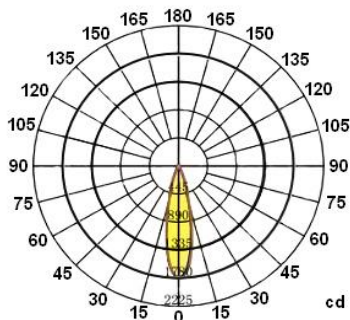

Серия IS173-12

№	Модель	Кол-во линз	Угол	Длина	Ширина	Высота	Материал
1	IS173L12-12	12	12°	173мм	71,4мм	11,50мм	PC
2	IS173L12-30	12	30°	173мм	71,4мм	11,50мм	PC
3	IS173L12-60	12	60°	173мм	71,4мм	11,50мм	PC
4	IS173L12-129x55	12	129x55°	173мм	71,4мм	10,05мм	PC
5	IS173L12-135x55	12	135x55°	173мм	71,4мм	8,46мм	PC
6	IS173L12-141x78	12	141x78°	173мм	71,4мм	8,14мм	PC

IS173L12-12

IS173L12-30

IS173L12-60

IS173L12-129x55

IS173L12-135x55

IS173L12-141x78

№	Модель	Кол-во линз	Угол	Длина	Ширина	Высота	Материал
7	IS173L12-135x55-M	12	135x55°	173мм	71,40мм	7,51мм	PC
8	IS173L12-135x55-MV	12	135x55°	173мм	71,40мм	7,51мм	PC
9	IS173L12-143x48	12	143x48°	173мм	71,40мм	11,68мм	PC
10	IS173L12-143x70	12	143x70°	173мм	71,13мм	10,85мм	PC
11	IS173L12-145x92	12	145x92°	173мм	71,40мм	9,13мм	PC
12	IS173L12-157x57	12	157x57°	173мм	71,40мм	8,71мм	PC