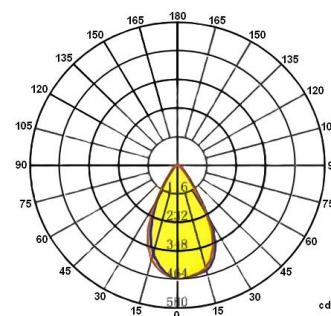

Серия IS173-12

№	Модель	Кол-во линз	Угол	Длина	Ширина	Высота	Материал
1	IS173L12-12	12	12°	173мм	71,4мм	11,50мм	PC
2	IS173L12-30	12	30°	173мм	71,4мм	11,50мм	PC
3	IS173L12-60	12	60°	173мм	71,4мм	11,50мм	PC
4	IS173L12-129x55	12	129x55°	173мм	71,4мм	10,05мм	PC
5	IS173L12-135x55	12	135x55°	173мм	71,4мм	8,46мм	PC
6	IS173L12-141x78	12	141x78°	173мм	71,4мм	8,14мм	PC

IS173L12-12

IS173L12-30

IS173L12-60

IS173L12-129x55

IS173L12-135x55

IS173L12-141x78

№	Модель	Кол-во линз	Угол	Длина	Ширина	Высота	Материал
7	IS173L12-135x55-M	12	135x55°	173мм	71,40мм	7,51мм	PC
8	IS173L12-135x55-MV	12	135x55°	173мм	71,40мм	7,51мм	PC
9	IS173L12-143x48	12	143x48°	173мм	71,40мм	11,68мм	PC
10	IS173L12-143x70	12	143x70°	173мм	71,13мм	10,85мм	PC
11	IS173L12-145x92	12	145x92°	173мм	71,40мм	9,13мм	PC
12	IS173L12-157x57	12	157x57°	173мм	71,40мм	8,71мм	PC