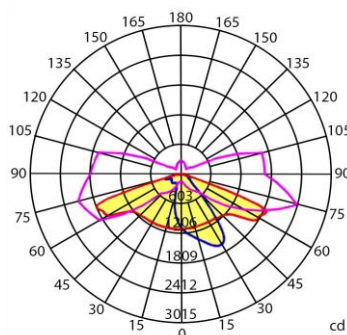

IS173L12-135x55-MV