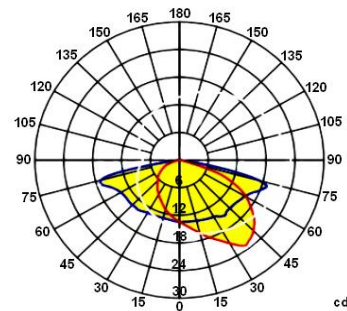

Серия IS173-12

№	Модель	Кол-во линз	Угол	Длина	Ширина	Высота	Материал
1	IS173L12-12	12	12°	173мм	71,4мм	11,50мм	PC
2	IS173L12-30	12	30°	173мм	71,4мм	11,50мм	PC
3	IS173L12-60	12	60°	173мм	71,4мм	11,50мм	PC
4	IS173L12-129x55	12	129x55°	173мм	71,4мм	10,05мм	PC
5	IS173L12-135x55	12	135x55°	173мм	71,4мм	8,46мм	PC
6	IS173L12-141x78	12	141x78°	173мм	71,4мм	8,14мм	PC

IS173L12-12

IS173L12-30

IS173L12-60

IS173L12-129x55

IS173L12-135x55

IS173L12-141x78

№	Модель	Кол-во линз	Угол	Длина	Ширина	Высота	Материал
7	IS173L12-135x55-M	12	135x55°	173мм	71,40мм	7,51мм	PC
8	IS173L12-135x55-MV	12	135x55°	173мм	71,40мм	7,51мм	PC
9	IS173L12-143x48	12	143x48°	173мм	71,40мм	11,68мм	PC
10	IS173L12-143x70	12	143x70°	173мм	71,13мм	10,85мм	PC
11	IS173L12-145x92	12	145x92°	173мм	71,40мм	9,13мм	PC
12	IS173L12-157x57	12	157x57°	173мм	71,40мм	8,71мм	PC