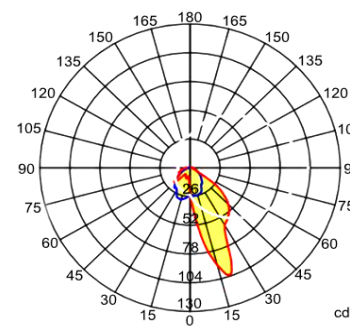

IS173L12-143x48