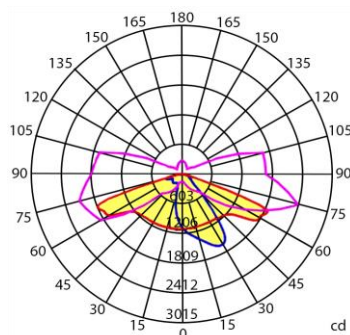

№	Модель	Кол-во линз	Угол	Длина	Ширина	Высота	Материал
7	IS173L12-135x55-M	12	135x55°	173мм	71,40мм	7,51мм	PC
8	IS173L12-135x55-MV	12	135x55°	173мм	71,40мм	7,51мм	PC
9	IS173L12-143x48	12	143x48°	173мм	71,40мм	11,68мм	PC
10	IS173L12-143x70	12	143x70°	173мм	71,13мм	10,85мм	PC
11	IS173L12-145x92	12	145x92°	173мм	71,40мм	9,13мм	PC
12	IS173L12-157x57	12	157x57°	173мм	71,40мм	8,71мм	PC

IS173L12-135x55-M