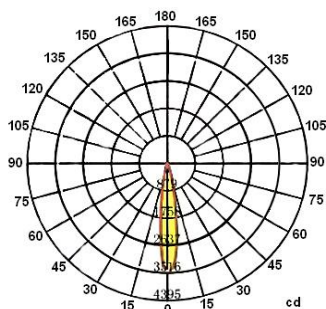

Серия IS173-12

№	Модель	Кол-во линз	Угол	Длина	Ширина	Высота	Материал
1	IS173L12-12	12	12°	173мм	71,4мм	11,50мм	PC
2	IS173L12-30	12	30°	173мм	71,4мм	11,50мм	PC
3	IS173L12-60	12	60°	173мм	71,4мм	11,50мм	PC
4	IS173L12-129x55	12	129x55°	173мм	71,4мм	10,05мм	PC
5	IS173L12-135x55	12	135x55°	173мм	71,4мм	8,46мм	PC
6	IS173L12-141x78	12	141x78°	173мм	71,4мм	8,14мм	PC

IS173L12-12

IS173L12-30

IS173L12-60

IS173L12-129x55

IS173L12-135x55

IS173L12-141x78

№	Модель	Кол-во линз	Угол	Длина	Ширина	Высота	Материал
7	IS173L12-135x55-M	12	135x55°	173мм	71,40мм	7,51мм	PC
8	IS173L12-135x55-MV	12	135x55°	173мм	71,40мм	7,51мм	PC
9	IS173L12-143x48	12	143x48°	173мм	71,40мм	11,68мм	PC
10	IS173L12-143x70	12	143x70°	173мм	71,13мм	10,85мм	PC
11	IS173L12-145x92	12	145x92°	173мм	71,40мм	9,13мм	PC
12	IS173L12-157x57	12	157x57°	173мм	71,40мм	8,71мм	PC