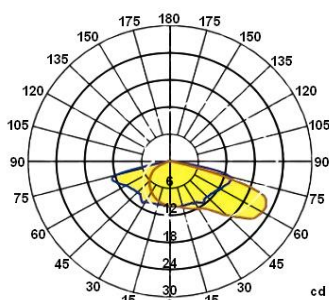

Серия IS173-12

№	Модель	Кол-во линз	Угол	Длина	Ширина	Высота	Материал
1	IS173L12-12	12	12°	173мм	71,4мм	11,50мм	PC
2	IS173L12-30	12	30°	173мм	71,4мм	11,50мм	PC
3	IS173L12-60	12	60°	173мм	71,4мм	11,50мм	PC
4	IS173L12-129x55	12	129x55°	173мм	71,4мм	10,05мм	PC
5	IS173L12-135x55	12	135x55°	173мм	71,4мм	8,46мм	PC
6	IS173L12-141x78	12	141x78°	173мм	71,4мм	8,14мм	PC

IS173L12-12

IS173L12-30

IS173L12-60

IS173L12-129x55

IS173L12-135x55

IS173L12-141x78

№	Модель	Кол-во линз	Угол	Длина	Ширина	Высота	Материал
7	IS173L12-135x55-M	12	135x55°	173мм	71,40мм	7,51мм	PC
8	IS173L12-135x55-MV	12	135x55°	173мм	71,40мм	7,51мм	PC
9	IS173L12-143x48	12	143x48°	173мм	71,40мм	11,68мм	PC
10	IS173L12-143x70	12	143x70°	173мм	71,13мм	10,85мм	PC
11	IS173L12-145x92	12	145x92°	173мм	71,40мм	9,13мм	PC
12	IS173L12-157x57	12	157x57°	173мм	71,40мм	8,71мм	PC

IS173L12-135x55-M

IS173L12-135x55-MV

IS173L12-143x48

IS173L12-143x70

IS173L12-145x92

IS173L12-157x57