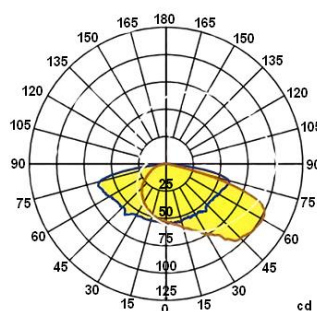

Серия IS173-12

№	Модель	Кол-во линз	Угол	Длина	Ширина	Высота	Материал
1	IS173L12-12	12	12°	173мм	71,4мм	11,50мм	PC
2	IS173L12-30	12	30°	173мм	71,4мм	11,50мм	PC
3	IS173L12-60	12	60°	173мм	71,4мм	11,50мм	PC
4	IS173L12-129x55	12	129x55°	173мм	71,4мм	10,05мм	PC
5	IS173L12-135x55	12	135x55°	173мм	71,4мм	8,46мм	PC
6	IS173L12-141x78	12	141x78°	173мм	71,4мм	8,14мм	PC

IS173L12-12

IS173L12-30

IS173L12-60

IS173L12-129x55

IS173L12-135x55

IS173L12-141x78

№	Модель	Кол-во линз	Угол	Длина	Ширина	Высота	Материал
7	IS173L12-135x55-M	12	135x55°	173мм	71,40мм	7,51мм	PC
8	IS173L12-135x55-MV	12	135x55°	173мм	71,40мм	7,51мм	PC
9	IS173L12-143x48	12	143x48°	173мм	71,40мм	11,68мм	PC
10	IS173L12-143x70	12	143x70°	173мм	71,13мм	10,85мм	PC
11	IS173L12-145x92	12	145x92°	173мм	71,40мм	9,13мм	PC
12	IS173L12-157x57	12	157x57°	173мм	71,40мм	8,71мм	PC