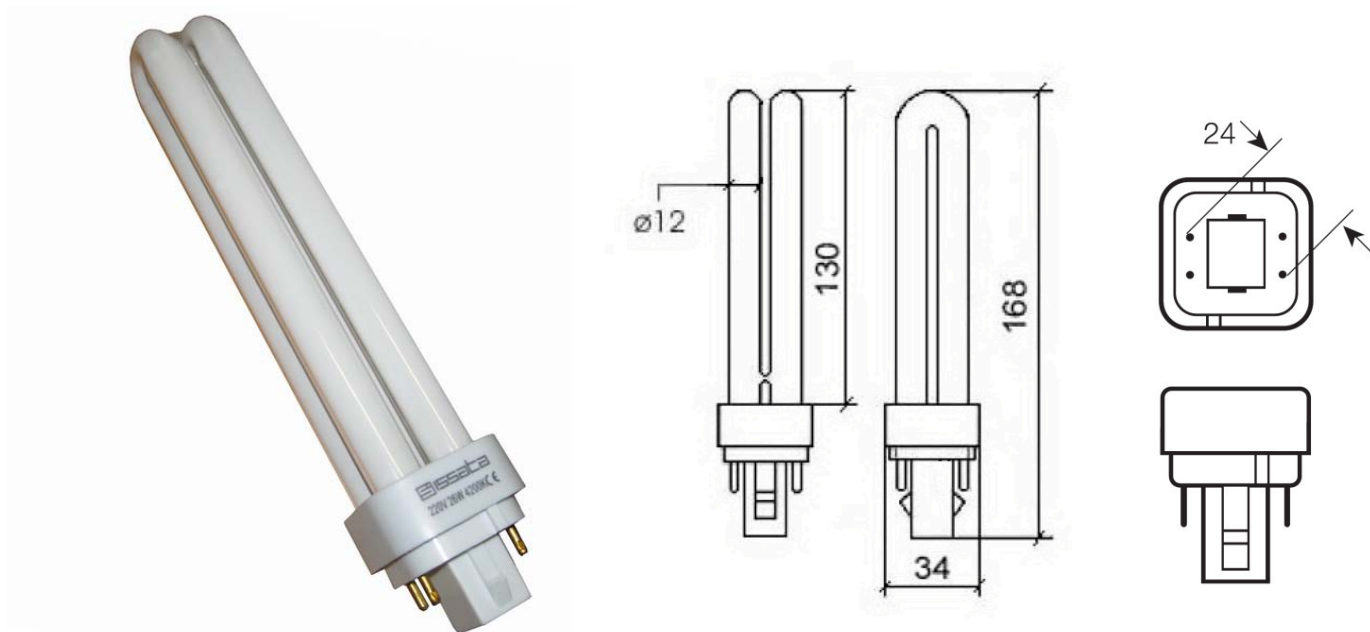

Компактная люминесцентная лампа (КЛЛ) с цоколем G24q-3 предназначена для использования с электронным ПРА (ЭПРА).

Компактная люминесцентная лампа превосходно подходит для миниатюрных светильников и потолочных светильников с малой глубиной установки.

Характеристики

Потребляемая мощность	26 Вт
Световой поток	1980 Лм
Угол рассеивания	360°
Индекс цветопередачи	Ra 82
Цветовая температура	4200К
Рабочее напряжение	220/50-60Гц
Диапазон рабочих температур	-10 °С ~ +50 °С
Срок службы	10 000 часов