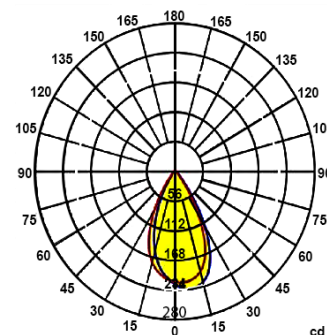

Серия IS236-48/56

№	Модель	Кол-во линз	Угол	Длина	Ширина	Высота	Материал
1	IS236L48-136x78	48	136x78°	236мм	70,00мм	11,30мм	PC
2	IS236L56-25	56	25°	236мм	70,00мм	11,20мм	PC
3	IS236L56-60	56	60°	236мм	70,00мм	6,60мм	PC
4	IS236L56-90	56	90°	236мм	70,00мм	6,60мм	PC
5	IS236L56-120	56	120°	236мм	70,00мм	6,60мм	PC
6	IS236L56-138x60	56	138x60°	236мм	70,00мм	6,60мм	PC

IS236L48-136x78

IS236L56-25

IS236L56-60

IS236L56-90

IS236L56-120

IS236L56-138x60