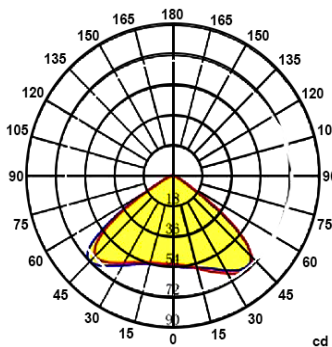

Серия IS236-48/56

№	Модель	Кол-во линз	Угол	Длина	Ширина	Высота	Материал
1	IS236L48-136x78	48	136x78°	236мм	70,00мм	11,30мм	PC
2	IS236L56-25	56	25°	236мм	70,00мм	11,20мм	PC
3	IS236L56-60	56	60°	236мм	70,00мм	6,60мм	PC
4	IS236L56-90	56	90°	236мм	70,00мм	6,60мм	PC
5	IS236L56-120	56	120°	236мм	70,00мм	6,60мм	PC
6	IS236L56-138x60	56	138x60°	236мм	70,00мм	6,60мм	PC

IS236L48-136x78

IS236L56-25

IS236L56-60

IS236L56-90

IS236L56-120

IS236L56-138x60