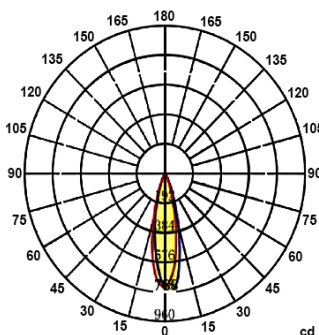

Серия IS236-48/56

№	Модель	Кол-во линз	Угол	Длина	Ширина	Высота	Материал
1	IS236L48-136x78	48	136x78°	236мм	70,00мм	11,30мм	PC
2	IS236L56-25	56	25°	236мм	70,00мм	11,20мм	PC
3	IS236L56-60	56	60°	236мм	70,00мм	6,60мм	PC
4	IS236L56-90	56	90°	236мм	70,00мм	6,60мм	PC
5	IS236L56-120	56	120°	236мм	70,00мм	6,60мм	PC
6	IS236L56-138x60	56	138x60°	236мм	70,00мм	6,60мм	PC

IS236L48-136x78

IS236L56-25

IS236L56-60

IS236L56-90

IS236L56-120

IS236L56-138x60