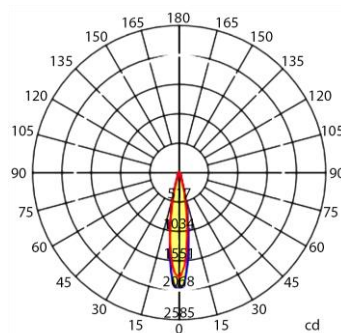

IS252L40-25