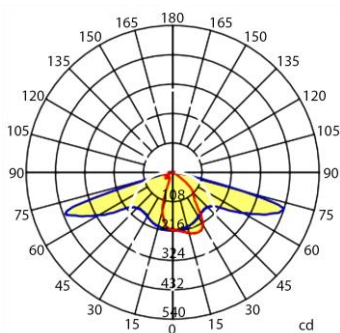

Серия IS252-16/40

№	Модель	Кол-во линз	Угол	Длина	Ширина	Высота	Материал
1	IS252L16-135x55	16	135x55°	252мм	70,00мм	8,10мм	PC
2	IS252L16-157x57	16	157x57°	252мм	70,00мм	8,00мм	PC
3	IS252L40-25	40	25°	252мм	70,00мм	11,20мм	PC
4	IS252L40-60	40	60°	252мм	70,00мм	6,60мм	PC
5	IS252L40-120	40	120°	252мм	70,00мм	6,60мм	PC
6	IS252L40-150x80	40	150x80°	252мм	70,00мм	6,60мм	PC

IS252L16-135x55