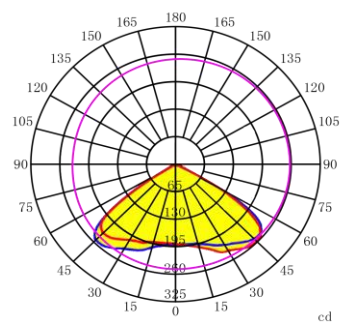

Серия IS252-16/40

№	Модель	Кол-во линз	Угол	Длина	Ширина	Высота	Материал
1	IS252L16-135x55	16	135x55°	252мм	70,00мм	8,10мм	PC
2	IS252L16-157x57	16	157x57°	252мм	70,00мм	8,00мм	PC
3	IS252L40-25	40	25°	252мм	70,00мм	11,20мм	PC
4	IS252L40-60	40	60°	252мм	70,00мм	6,60мм	PC
5	IS252L40-120	40	120°	252мм	70,00мм	6,60мм	PC
6	IS252L40-150x80	40	150x80°	252мм	70,00мм	6,60мм	PC

IS252L16-135x55

IS252L16-157x57

IS252L40-25

IS252L40-60

IS252L40-120

IS252L40-150x80