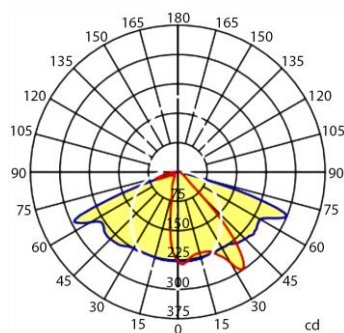

IS252L16-157x57