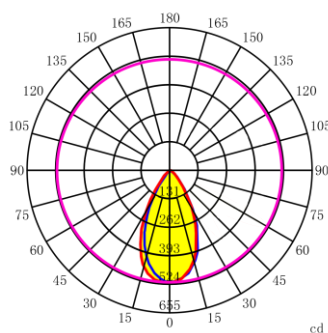

Серия IS252-16/40

№	Модель	Кол-во линз	Угол	Длина	Ширина	Высота	Материал
1	IS252L16-135x55	16	135x55°	252мм	70,00мм	8,10мм	PC
2	IS252L16-157x57	16	157x57°	252мм	70,00мм	8,00мм	PC
3	IS252L40-25	40	25°	252мм	70,00мм	11,20мм	PC
4	IS252L40-60	40	60°	252мм	70,00мм	6,60мм	PC
5	IS252L40-120	40	120°	252мм	70,00мм	6,60мм	PC
6	IS252L40-150x80	40	150x80°	252мм	70,00мм	6,60мм	PC

IS252L16-135x55

IS252L16-157x57

IS252L40-25

IS252L40-60

IS252L40-120

IS252L40-150x80