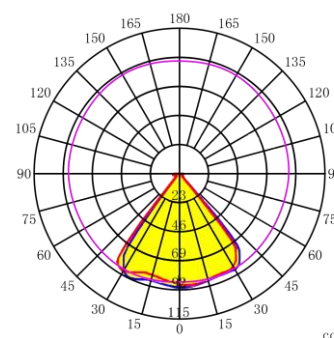

Серия IS5050-4

№	Модель	Кол-во линз	Угол	Длина	Ширина	Высота	Материал
1	IS5050L4-30	4	30°	49,89мм	49,89мм	8,49мм	PMMA
2	IS5050L4-60	4	60°	49,89мм	49,89мм	8,49мм	PMMA
3	IS5050L4-60x60	4	60x60°	49,89мм	49,89мм	9,31мм	PMMA
4	IS5050L4-60x60-M	4	60x60°	49,89мм	49,89мм	9,31мм	PMMA
5	IS5050L4-90	4	90°	49,89мм	49,89мм	7,11мм	PMMA
6	IS5050L4-As	4	As	49,90мм	49,90мм	6,97мм	PC

IS5050L4-30

IS5050L4-60

IS5050L4-60x60

IS5050L4-60x60-M

IS5050L4-90

IS5050L4-As

№	Модель	Кол-во линз	Угол	Длина	Ширина	Высота	Материал
7	IS5050L4-90x90	4	90x90°	49,89мм	49,89мм	5,24мм	PMMA
8	IS5050L4-90x90-M	4	90x90°	49,89мм	49,89мм	7,81мм	PMMA
9	IS5050L4-120x60	4	120x60°	49,89мм	49,89мм	6,89мм	PMMA
10	IS5050L4-120x68	4	120x68°	49,89мм	49,89мм	6,53мм	PC
11	IS5050L4-130x70	4	130x70°	49,89мм	49,89мм	6,95мм	PMMA
12	IS5050L4-135x55	4	135x55°	50,00мм	50,00мм	6,90мм	PC

IS5050L4-90x90

IS5050L4-90x90-M

IS5050L4-120x60

IS5050L4-120x68

IS5050L4-130x70

IS5050L4-135x55

№	Модель	Кол-во линз	Угол	Длина	Ширина	Высота	Материал
13	IS5050L4-135x60	4	135x60°	49,89мм	49,89мм	8,22мм	PC
14	IS5050L4-143x48	4	143x48°	49,89мм	49,89мм	10,08мм	PC
15	IS5050L4-157x57	4	157x57°	49,89мм	49,89мм	7,11мм	PC