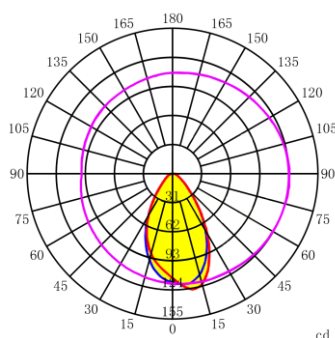

Серия IS5050-4

№	Модель	Кол-во линз	Угол	Длина	Ширина	Высота	Материал
1	IS5050L4-30	4	30°	49,89мм	49,89мм	8,49мм	PMMA
2	IS5050L4-60	4	60°	49,89мм	49,89мм	8,49мм	PMMA
3	IS5050L4-60x60	4	60x60°	49,89мм	49,89мм	9,31мм	PMMA
4	IS5050L4-60x60-M	4	60x60°	49,89мм	49,89мм	9,31мм	PMMA
5	IS5050L4-90	4	90°	49,89мм	49,89мм	7,11мм	PMMA
6	IS5050L4-As	4	As	49,90мм	49,90мм	6,97мм	PC

IS5050L4-30

IS5050L4-60

IS5050L4-60x60

IS5050L4-60x60-M

IS5050L4-90

IS5050L4-As

№	Модель	Кол-во линз	Угол	Длина	Ширина	Высота	Материал
7	IS5050L4-90x90	4	90x90°	49,89мм	49,89мм	5,24мм	PMMA
8	IS5050L4-90x90-M	4	90x90°	49,89мм	49,89мм	7,81мм	PMMA
9	IS5050L4-120x60	4	120x60°	49,89мм	49,89мм	6,89мм	PMMA
10	IS5050L4-120x68	4	120x68°	49,89мм	49,89мм	6,53мм	PC
11	IS5050L4-130x70	4	130x70°	49,89мм	49,89мм	6,95мм	PMMA
12	IS5050L4-135x55	4	135x55°	50,00мм	50,00мм	6,90мм	PC

IS5050L4-90x90

IS5050L4-90x90-M

IS5050L4-120x60

IS5050L4-120x68

IS5050L4-130x70

IS5050L4-135x55

№	Модель	Кол-во линз	Угол	Длина	Ширина	Высота	Материал
13	IS5050L4-135x60	4	135x60°	49,89мм	49,89мм	8,22мм	PC
14	IS5050L4-143x48	4	143x48°	49,89мм	49,89мм	10,08мм	PC
15	IS5050L4-157x57	4	157x57°	49,89мм	49,89мм	7,11мм	PC