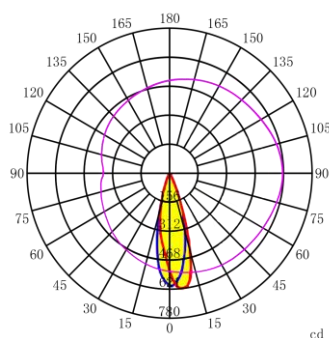

Серия IS5050-4

№	Модель	Кол-во линз	Угол	Длина	Ширина	Высота	Материал
1	IS5050L4-30	4	30°	49,89мм	49,89мм	8,49мм	PMMA
2	IS5050L4-60	4	60°	49,89мм	49,89мм	8,49мм	PMMA
3	IS5050L4-60x60	4	60x60°	49,89мм	49,89мм	9,31мм	PMMA
4	IS5050L4-60x60-M	4	60x60°	49,89мм	49,89мм	9,31мм	PMMA
5	IS5050L4-90	4	90°	49,89мм	49,89мм	7,11мм	PMMA
6	IS5050L4-As	4	As	49,90мм	49,90мм	6,97мм	PC

IS5050L4-30

IS5050L4-60

IS5050L4-60x60

IS5050L4-60x60-M

IS5050L4-90

IS5050L4-As

№	Модель	Кол-во линз	Угол	Длина	Ширина	Высота	Материал
7	IS5050L4-90x90	4	90x90°	49,89мм	49,89мм	5,24мм	PMMA
8	IS5050L4-90x90-M	4	90x90°	49,89мм	49,89мм	7,81мм	PMMA
9	IS5050L4-120x60	4	120x60°	49,89мм	49,89мм	6,89мм	PMMA
10	IS5050L4-120x68	4	120x68°	49,89мм	49,89мм	6,53мм	PC
11	IS5050L4-130x70	4	130x70°	49,89мм	49,89мм	6,95мм	PMMA
12	IS5050L4-135x55	4	135x55°	50,00мм	50,00мм	6,90мм	PC

IS5050L4-90x90

IS5050L4-90x90-M

IS5050L4-120x60

IS5050L4-120x68

IS5050L4-130x70

IS5050L4-135x55

№	Модель	Кол-во линз	Угол	Длина	Ширина	Высота	Материал
13	IS5050L4-135x60	4	135x60°	49,89мм	49,89мм	8,22мм	PC
14	IS5050L4-143x48	4	143x48°	49,89мм	49,89мм	10,08мм	PC
15	IS5050L4-157x57	4	157x57°	49,89мм	49,89мм	7,11мм	PC