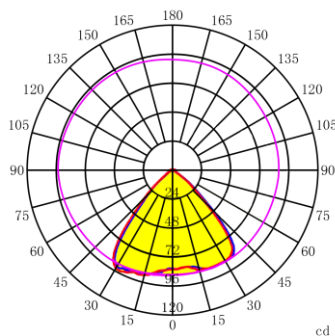

Серия IS5050-4

№	Модель	Кол-во линз	Угол	Длина	Ширина	Высота	Материал
1	IS5050L4-30	4	30°	49,89мм	49,89мм	8,49мм	PMMA
2	IS5050L4-60	4	60°	49,89мм	49,89мм	8,49мм	PMMA
3	IS5050L4-60x60	4	60x60°	49,89мм	49,89мм	9,31мм	PMMA
4	IS5050L4-60x60-M	4	60x60°	49,89мм	49,89мм	9,31мм	PMMA
5	IS5050L4-90	4	90°	49,89мм	49,89мм	7,11мм	PMMA
6	IS5050L4-As	4	As	49,90мм	49,90мм	6,97мм	PC

IS5050L4-30

IS5050L4-60

IS5050L4-60x60

IS5050L4-60x60-M

IS5050L4-90

IS5050L4-As

№	Модель	Кол-во линз	Угол	Длина	Ширина	Высота	Материал
7	IS5050L4-90x90	4	90x90°	49,89мм	49,89мм	5,24мм	PMMA
8	IS5050L4-90x90-M	4	90x90°	49,89мм	49,89мм	7,81мм	PMMA
9	IS5050L4-120x60	4	120x60°	49,89мм	49,89мм	6,89мм	PMMA
10	IS5050L4-120x68	4	120x68°	49,89мм	49,89мм	6,53мм	PC
11	IS5050L4-130x70	4	130x70°	49,89мм	49,89мм	6,95мм	PMMA
12	IS5050L4-135x55	4	135x55°	50,00мм	50,00мм	6,90мм	PC

IS5050L4-90x90

IS5050L4-90x90-M

IS5050L4-120x60

IS5050L4-120x68

IS5050L4-130x70

IS5050L4-135x55

№	Модель	Кол-во линз	Угол	Длина	Ширина	Высота	Материал
13	IS5050L4-135x60	4	135x60°	49,89мм	49,89мм	8,22мм	PC
14	IS5050L4-143x48	4	143x48°	49,89мм	49,89мм	10,08мм	PC
15	IS5050L4-157x57	4	157x57°	49,89мм	49,89мм	7,11мм	PC