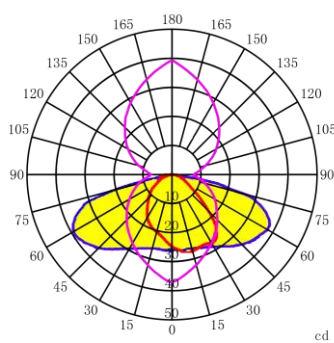

№	Модель	Кол-во линз	Угол	Длина	Ширина	Высота	Материал
13	IS5050L4-135x60	4	135x60°	49,89мм	49,89мм	8,22мм	PC
14	IS5050L4-143x48	4	143x48°	49,89мм	49,89мм	10,08мм	PC
15	IS5050L4-157x57	4	157x57°	49,89мм	49,89мм	7,11мм	PC

IS5050L4-135x60