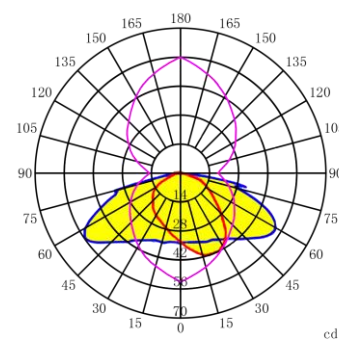

Серия IS5050-4

№	Модель	Кол-во линз	Угол	Длина	Ширина	Высота	Материал
1	IS5050L4-30	4	30°	49,89мм	49,89мм	8,49мм	PMMA
2	IS5050L4-60	4	60°	49,89мм	49,89мм	8,49мм	PMMA
3	IS5050L4-60x60	4	60x60°	49,89мм	49,89мм	9,31мм	PMMA
4	IS5050L4-60x60-M	4	60x60°	49,89мм	49,89мм	9,31мм	PMMA
5	IS5050L4-90	4	90°	49,89мм	49,89мм	7,11мм	PMMA
6	IS5050L4-As	4	As	49,90мм	49,90мм	6,97мм	PC

IS5050L4-30

IS5050L4-60

IS5050L4-60x60

IS5050L4-60x60-M

IS5050L4-90

IS5050L4-As

№	Модель	Кол-во линз	Угол	Длина	Ширина	Высота	Материал
7	IS5050L4-90x90	4	90x90°	49,89мм	49,89мм	5,24мм	PMMA
8	IS5050L4-90x90-M	4	90x90°	49,89мм	49,89мм	7,81мм	PMMA
9	IS5050L4-120x60	4	120x60°	49,89мм	49,89мм	6,89мм	PMMA
10	IS5050L4-120x68	4	120x68°	49,89мм	49,89мм	6,53мм	PC
11	IS5050L4-130x70	4	130x70°	49,89мм	49,89мм	6,95мм	PMMA
12	IS5050L4-135x55	4	135x55°	50,00мм	50,00мм	6,90мм	PC

IS5050L4-90x90

IS5050L4-90x90-M

IS5050L4-120x60

IS5050L4-120x68

IS5050L4-130x70

IS5050L4-135x55

№	Модель	Кол-во линз	Угол	Длина	Ширина	Высота	Материал
13	IS5050L4-135x60	4	135x60°	49,89мм	49,89мм	8,22мм	PC
14	IS5050L4-143x48	4	143x48°	49,89мм	49,89мм	10,08мм	PC
15	IS5050L4-157x57	4	157x57°	49,89мм	49,89мм	7,11мм	PC