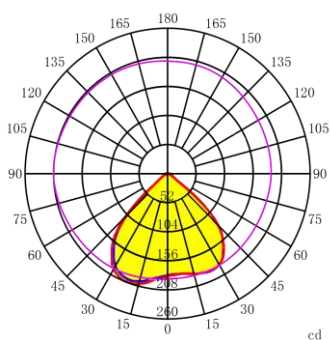

Серия IS5050-4

№	Модель	Кол-во линз	Угол	Длина	Ширина	Высота	Материал
1	IS5050L4-30	4	30°	49,89мм	49,89мм	8,49мм	PMMA
2	IS5050L4-60	4	60°	49,89мм	49,89мм	8,49мм	PMMA
3	IS5050L4-60x60	4	60x60°	49,89мм	49,89мм	9,31мм	PMMA
4	IS5050L4-60x60-M	4	60x60°	49,89мм	49,89мм	9,31мм	PMMA
5	IS5050L4-90	4	90°	49,89мм	49,89мм	7,11мм	PMMA
6	IS5050L4-As	4	As	49,90мм	49,90мм	6,97мм	PC

IS5050L4-30

IS5050L4-60

IS5050L4-60x60

IS5050L4-60x60-M

IS5050L4-90

IS5050L4-As

№	Модель	Кол-во линз	Угол	Длина	Ширина	Высота	Материал
7	IS5050L4-90x90	4	90x90°	49,89мм	49,89мм	5,24мм	PMMA
8	IS5050L4-90x90-M	4	90x90°	49,89мм	49,89мм	7,81мм	PMMA
9	IS5050L4-120x60	4	120x60°	49,89мм	49,89мм	6,89мм	PMMA
10	IS5050L4-120x68	4	120x68°	49,89мм	49,89мм	6,53мм	PC
11	IS5050L4-130x70	4	130x70°	49,89мм	49,89мм	6,95мм	PMMA
12	IS5050L4-135x55	4	135x55°	50,00мм	50,00мм	6,90мм	PC

IS5050L4-90x90

IS5050L4-90x90-M

IS5050L4-120x60

IS5050L4-120x68

IS5050L4-130x70

IS5050L4-135x55

№	Модель	Кол-во линз	Угол	Длина	Ширина	Высота	Материал
13	IS5050L4-135x60	4	135x60°	49,89мм	49,89мм	8,22мм	PC
14	IS5050L4-143x48	4	143x48°	49,89мм	49,89мм	10,08мм	PC
15	IS5050L4-157x57	4	157x57°	49,89мм	49,89мм	7,11мм	PC