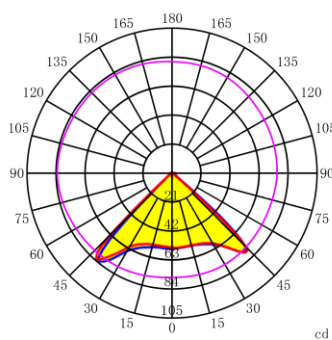

Серия IS5050-4

№	Модель	Кол-во линз	Угол	Длина	Ширина	Высота	Материал
1	IS5050L4-30	4	30°	49,89мм	49,89мм	8,49мм	PMMA
2	IS5050L4-60	4	60°	49,89мм	49,89мм	8,49мм	PMMA
3	IS5050L4-60x60	4	60x60°	49,89мм	49,89мм	9,31мм	PMMA
4	IS5050L4-60x60-M	4	60x60°	49,89мм	49,89мм	9,31мм	PMMA
5	IS5050L4-90	4	90°	49,89мм	49,89мм	7,11мм	PMMA
6	IS5050L4-As	4	As	49,90мм	49,90мм	6,97мм	PC

IS5050L4-30

IS5050L4-60

IS5050L4-60x60

IS5050L4-60x60-M

IS5050L4-90

IS5050L4-As

№	Модель	Кол-во линз	Угол	Длина	Ширина	Высота	Материал
7	IS5050L4-90x90	4	90x90°	49,89мм	49,89мм	5,24мм	PMMA
8	IS5050L4-90x90-M	4	90x90°	49,89мм	49,89мм	7,81мм	PMMA
9	IS5050L4-120x60	4	120x60°	49,89мм	49,89мм	6,89мм	PMMA
10	IS5050L4-120x68	4	120x68°	49,89мм	49,89мм	6,53мм	PC
11	IS5050L4-130x70	4	130x70°	49,89мм	49,89мм	6,95мм	PMMA
12	IS5050L4-135x55	4	135x55°	50,00мм	50,00мм	6,90мм	PC

IS5050L4-90x90

IS5050L4-90x90-M

IS5050L4-120x60

IS5050L4-120x68

IS5050L4-130x70

IS5050L4-135x55

№	Модель	Кол-во линз	Угол	Длина	Ширина	Высота	Материал
13	IS5050L4-135x60	4	135x60°	49,89мм	49,89мм	8,22мм	PC
14	IS5050L4-143x48	4	143x48°	49,89мм	49,89мм	10,08мм	PC
15	IS5050L4-157x57	4	157x57°	49,89мм	49,89мм	7,11мм	PC