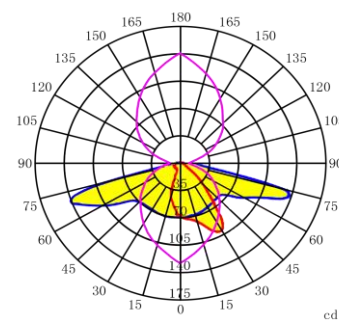

Серия IS5050-4

№	Модель	Кол-во линз	Угол	Длина	Ширина	Высота	Материал
1	IS5050L4-30	4	30°	49,89мм	49,89мм	8,49мм	PMMA
2	IS5050L4-60	4	60°	49,89мм	49,89мм	8,49мм	PMMA
3	IS5050L4-60x60	4	60x60°	49,89мм	49,89мм	9,31мм	PMMA
4	IS5050L4-60x60-M	4	60x60°	49,89мм	49,89мм	9,31мм	PMMA
5	IS5050L4-90	4	90°	49,89мм	49,89мм	7,11мм	PMMA
6	IS5050L4-As	4	As	49,90мм	49,90мм	6,97мм	PC

IS5050L4-30

IS5050L4-60

IS5050L4-60x60

IS5050L4-60x60-M

IS5050L4-90

IS5050L4-As

№	Модель	Кол-во линз	Угол	Длина	Ширина	Высота	Материал
7	IS5050L4-90x90	4	90x90°	49,89мм	49,89мм	5,24мм	PMMA
8	IS5050L4-90x90-M	4	90x90°	49,89мм	49,89мм	7,81мм	PMMA
9	IS5050L4-120x60	4	120x60°	49,89мм	49,89мм	6,89мм	PMMA
10	IS5050L4-120x68	4	120x68°	49,89мм	49,89мм	6,53мм	PC
11	IS5050L4-130x70	4	130x70°	49,89мм	49,89мм	6,95мм	PMMA
12	IS5050L4-135x55	4	135x55°	50,00мм	50,00мм	6,90мм	PC

IS5050L4-90x90

IS5050L4-90x90-M

IS5050L4-120x60

IS5050L4-120x68

IS5050L4-130x70

IS5050L4-135x55

№	Модель	Кол-во линз	Угол	Длина	Ширина	Высота	Материал
13	IS5050L4-135x60	4	135x60°	49,89мм	49,89мм	8,22мм	PC
14	IS5050L4-143x48	4	143x48°	49,89мм	49,89мм	10,08мм	PC
15	IS5050L4-157x57	4	157x57°	49,89мм	49,89мм	7,11мм	PC