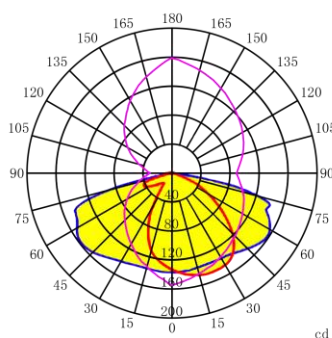

Серия IS5050-4

№	Модель	Кол-во линз	Угол	Длина	Ширина	Высота	Материал
1	IS5050L4-30	4	30°	49,89мм	49,89мм	8,49мм	PMMA
2	IS5050L4-60	4	60°	49,89мм	49,89мм	8,49мм	PMMA
3	IS5050L4-60x60	4	60x60°	49,89мм	49,89мм	9,31мм	PMMA
4	IS5050L4-60x60-M	4	60x60°	49,89мм	49,89мм	9,31мм	PMMA
5	IS5050L4-90	4	90°	49,89мм	49,89мм	7,11мм	PMMA
6	IS5050L4-As	4	As	49,90мм	49,90мм	6,97мм	PC

IS5050L4-30

IS5050L4-60

IS5050L4-60x60

IS5050L4-60x60-M

IS5050L4-90

IS5050L4-As

№	Модель	Кол-во линз	Угол	Длина	Ширина	Высота	Материал
7	IS5050L4-90x90	4	90x90°	49,89мм	49,89мм	5,24мм	PMMA
8	IS5050L4-90x90-M	4	90x90°	49,89мм	49,89мм	7,81мм	PMMA
9	IS5050L4-120x60	4	120x60°	49,89мм	49,89мм	6,89мм	PMMA
10	IS5050L4-120x68	4	120x68°	49,89мм	49,89мм	6,53мм	PC
11	IS5050L4-130x70	4	130x70°	49,89мм	49,89мм	6,95мм	PMMA
12	IS5050L4-135x55	4	135x55°	50,00мм	50,00мм	6,90мм	PC

IS5050L4-90x90

IS5050L4-90x90-M

IS5050L4-120x60

IS5050L4-120x68

IS5050L4-130x70

IS5050L4-135x55

№	Модель	Кол-во линз	Угол	Длина	Ширина	Высота	Материал
13	IS5050L4-135x60	4	135x60°	49,89мм	49,89мм	8,22мм	PC
14	IS5050L4-143x48	4	143x48°	49,89мм	49,89мм	10,08мм	PC
15	IS5050L4-157x57	4	157x57°	49,89мм	49,89мм	7,11мм	PC