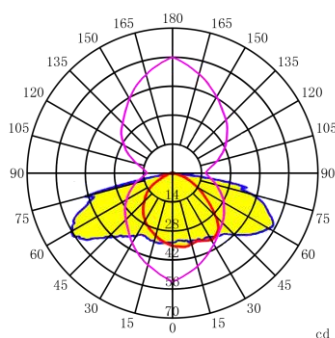

Серия IS5050-4

№	Модель	Кол-во линз	Угол	Длина	Ширина	Высота	Материал
1	IS5050L4-30	4	30°	49,89мм	49,89мм	8,49мм	PMMA
2	IS5050L4-60	4	60°	49,89мм	49,89мм	8,49мм	PMMA
3	IS5050L4-60x60	4	60x60°	49,89мм	49,89мм	9,31мм	PMMA
4	IS5050L4-60x60-M	4	60x60°	49,89мм	49,89мм	9,31мм	PMMA
5	IS5050L4-90	4	90°	49,89мм	49,89мм	7,11мм	PMMA
6	IS5050L4-As	4	As	49,90мм	49,90мм	6,97мм	PC

IS5050L4-30

IS5050L4-60

IS5050L4-60x60

IS5050L4-60x60-M

IS5050L4-90

IS5050L4-As

№	Модель	Кол-во линз	Угол	Длина	Ширина	Высота	Материал
7	IS5050L4-90x90	4	90x90°	49,89мм	49,89мм	5,24мм	PMMA
8	IS5050L4-90x90-M	4	90x90°	49,89мм	49,89мм	7,81мм	PMMA
9	IS5050L4-120x60	4	120x60°	49,89мм	49,89мм	6,89мм	PMMA
10	IS5050L4-120x68	4	120x68°	49,89мм	49,89мм	6,53мм	PC
11	IS5050L4-130x70	4	130x70°	49,89мм	49,89мм	6,95мм	PMMA
12	IS5050L4-135x55	4	135x55°	50,00мм	50,00мм	6,90мм	PC

IS5050L4-90x90

IS5050L4-90x90-M

IS5050L4-120x60

IS5050L4-120x68

IS5050L4-130x70

IS5050L4-135x55

№	Модель	Кол-во линз	Угол	Длина	Ширина	Высота	Материал
13	IS5050L4-135x60	4	135x60°	49,89мм	49,89мм	8,22мм	PC
14	IS5050L4-143x48	4	143x48°	49,89мм	49,89мм	10,08мм	PC
15	IS5050L4-157x57	4	157x57°	49,89мм	49,89мм	7,11мм	PC