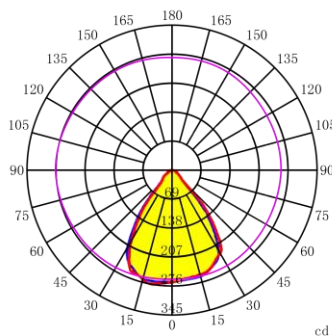

Серия IS5050-4

№	Модель	Кол-во линз	Угол	Длина	Ширина	Высота	Материал
1	IS5050L4-30	4	30°	49,89мм	49,89мм	8,49мм	PMMA
2	IS5050L4-60	4	60°	49,89мм	49,89мм	8,49мм	PMMA
3	IS5050L4-60x60	4	60x60°	49,89мм	49,89мм	9,31мм	PMMA
4	IS5050L4-60x60-M	4	60x60°	49,89мм	49,89мм	9,31мм	PMMA
5	IS5050L4-90	4	90°	49,89мм	49,89мм	7,11мм	PMMA
6	IS5050L4-As	4	As	49,90мм	49,90мм	6,97мм	PC

IS5050L4-30

IS5050L4-60

IS5050L4-60x60

IS5050L4-60x60-M

IS5050L4-90

IS5050L4-As

№	Модель	Кол-во линз	Угол	Длина	Ширина	Высота	Материал
7	IS5050L4-90x90	4	90x90°	49,89мм	49,89мм	5,24мм	PMMA
8	IS5050L4-90x90-M	4	90x90°	49,89мм	49,89мм	7,81мм	PMMA
9	IS5050L4-120x60	4	120x60°	49,89мм	49,89мм	6,89мм	PMMA
10	IS5050L4-120x68	4	120x68°	49,89мм	49,89мм	6,53мм	PC
11	IS5050L4-130x70	4	130x70°	49,89мм	49,89мм	6,95мм	PMMA
12	IS5050L4-135x55	4	135x55°	50,00мм	50,00мм	6,90мм	PC

IS5050L4-90x90

IS5050L4-90x90-M

IS5050L4-120x60

IS5050L4-120x68

IS5050L4-130x70

IS5050L4-135x55

№	Модель	Кол-во линз	Угол	Длина	Ширина	Высота	Материал
13	IS5050L4-135x60	4	135x60°	49,89мм	49,89мм	8,22мм	PC
14	IS5050L4-143x48	4	143x48°	49,89мм	49,89мм	10,08мм	PC
15	IS5050L4-157x57	4	157x57°	49,89мм	49,89мм	7,11мм	PC