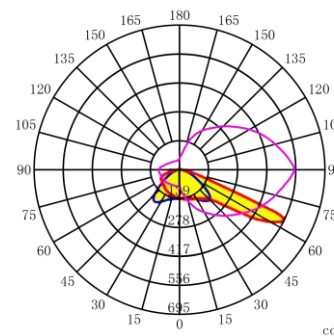

Серия IS5050-4

№	Модель	Кол-во линз	Угол	Длина	Ширина	Высота	Материал
1	IS5050L4-30	4	30°	49,89мм	49,89мм	8,49мм	PMMA
2	IS5050L4-60	4	60°	49,89мм	49,89мм	8,49мм	PMMA
3	IS5050L4-60x60	4	60x60°	49,89мм	49,89мм	9,31мм	PMMA
4	IS5050L4-60x60-M	4	60x60°	49,89мм	49,89мм	9,31мм	PMMA
5	IS5050L4-90	4	90°	49,89мм	49,89мм	7,11мм	PMMA
6	IS5050L4-As	4	As	49,90мм	49,90мм	6,97мм	PC

IS5050L4-30

IS5050L4-60

IS5050L4-60x60

IS5050L4-60x60-M

IS5050L4-90

IS5050L4-As

№	Модель	Кол-во линз	Угол	Длина	Ширина	Высота	Материал
7	IS5050L4-90x90	4	90x90°	49,89мм	49,89мм	5,24мм	PMMA
8	IS5050L4-90x90-M	4	90x90°	49,89мм	49,89мм	7,81мм	PMMA
9	IS5050L4-120x60	4	120x60°	49,89мм	49,89мм	6,89мм	PMMA
10	IS5050L4-120x68	4	120x68°	49,89мм	49,89мм	6,53мм	PC
11	IS5050L4-130x70	4	130x70°	49,89мм	49,89мм	6,95мм	PMMA
12	IS5050L4-135x55	4	135x55°	50,00мм	50,00мм	6,90мм	PC

IS5050L4-90x90

IS5050L4-90x90-M

IS5050L4-120x60

IS5050L4-120x68

IS5050L4-130x70

IS5050L4-135x55

№	Модель	Кол-во линз	Угол	Длина	Ширина	Высота	Материал
13	IS5050L4-135x60	4	135x60°	49,89мм	49,89мм	8,22мм	PC
14	IS5050L4-143x48	4	143x48°	49,89мм	49,89мм	10,08мм	PC
15	IS5050L4-157x57	4	157x57°	49,89мм	49,89мм	7,11мм	PC