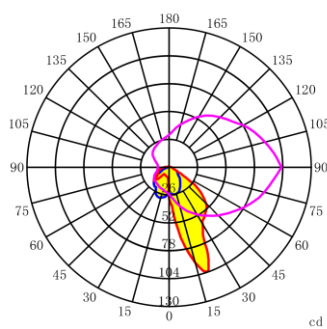

№	Модель	Кол-во линз	Угол	Длина	Ширина	Высота	Материал
13	IS5050L4-135x60	4	135x60°	49,89мм	49,89мм	8,22мм	PC
14	IS5050L4-143x48	4	143x48°	49,89мм	49,89мм	10,08мм	PC
15	IS5050L4-157x57	4	157x57°	49,89мм	49,89мм	7,11мм	PC