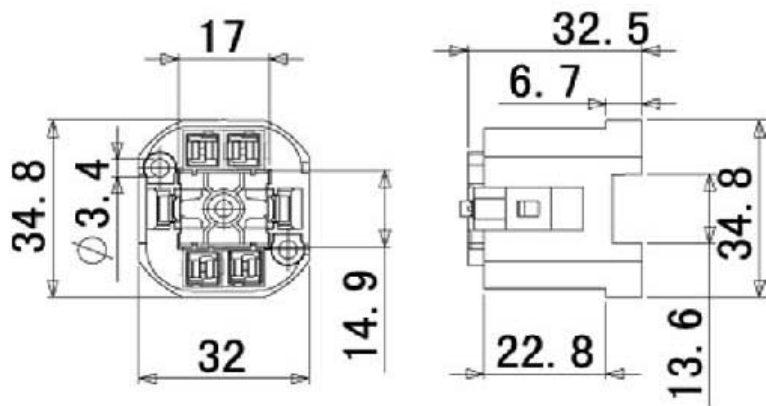

Патрон (ламподдержатель) Gx24q для компактных люминесцентных ламп (КЛЛ) типа TC-DE, 4pin, крепление на винты (вертикально или горизонтально)

Свойства товара

Производитель

ISSATA

Код заказа

IS Gx24q-4