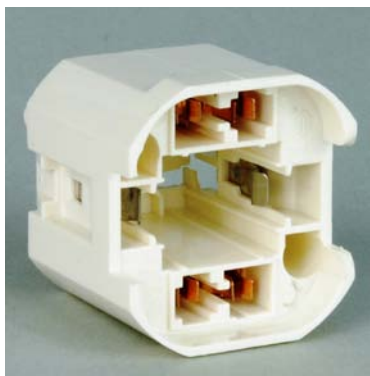

Патрон (ламподдержатель) Gx24q для компактных люминесцентных ламп (КЛЛ) типа TC-DE, 4pin, крепление на винты (вертикально или горизонтально)

Свойства товара

Производитель

ISSATA

Код заказа

IS Gx24q-4