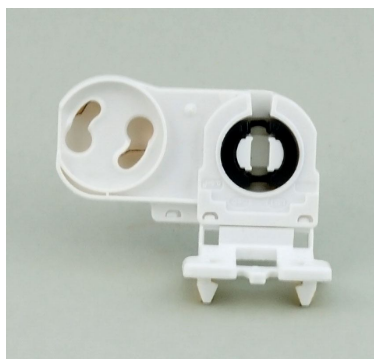

Патрон (ламподдержатель) G13, вставной с лицевой стороны, h-оси 24mm, для T8 люминесцентных ламп, со стартеродержателем (крепление на цапфы).

Свойства товара

Производитель

ISSATA

Код заказа

IS 2142.1