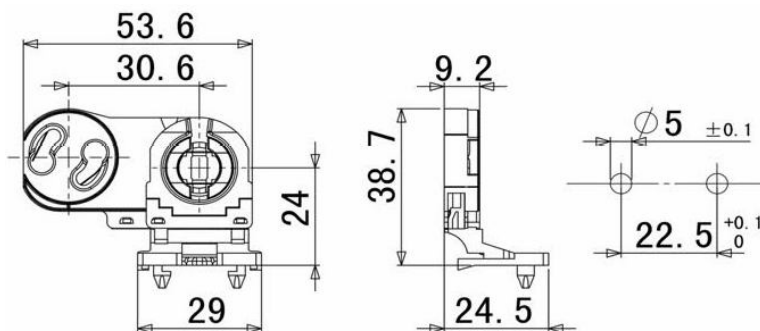

Патрон (ламподдержатель) G13, вставной с лицевой стороны, h-оси 24mm, для T8 люминесцентных ламп, со стартеродержателем (крепление на цапфы).

Свойства товара

Производитель

ISSATA

Код заказа

IS 2142.1