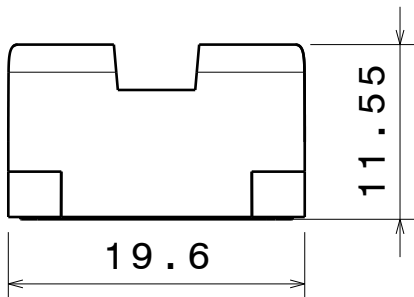

D

C

B

A

4

4

Tape 0.4mm

Bottom view

hh

DATE

20.11.2008

SIZE

A4

PART NUMBER

SCALE

2:1