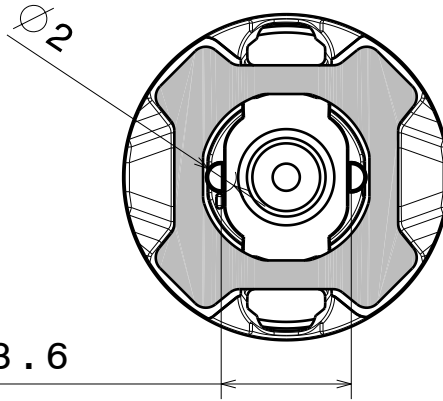

D

C

B

A

Isometric view

8.6

c / c

Lens

CA11703 LR2 LH1-holder-tape

tape

14.8

0.4

Top view

Materials:
 Lens: PMMA
 Holder: PC white
 Tape: PU FOAM

Codes:
 CA11929_LR2-ES-RS
 CA11930_LR2-ES-D
 CA11931_LR2-ES-M
 CA11932_LR2-ES-O-90
 CA12394_LR2-W-WHT

DATE

pl

27.08.2010

SIZE

A4

DRAWING NUMBER

-

REV

2

SCALE

1:1

WEIGHT (g)

SHEET

1/1

D

A