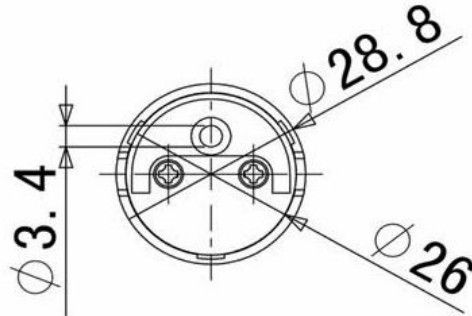

Патрон (ламподдержатель) G13 накладной для люминесцентных ламп T8, T12 (крепление – винт)

Свойства товара

Производитель	ISSATA
Код заказа	IS 2220.1