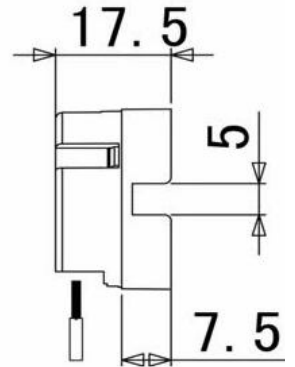

Патрон (ламподдержатель) G13 накладной для люминесцентных ламп T8, T12 (крепление – винт)

Свойства товара

Производитель	ISSATA
Код заказа	IS 2220.1