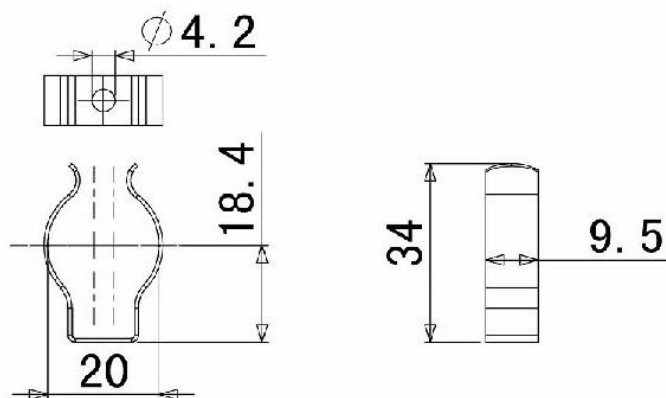

Клипса (держатель) для Т8 люминесцентных ламп Ø26мм.

### Свойства товара

Производитель

ISSATA

Код заказа

IS 1210.1