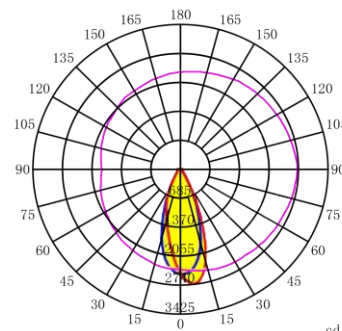

Серия IS252-84

№	Модель	Кол-во линз	Угол	Длина	Ширина	Высота	Материал
1	IS252L84-15	84	15°	252мм	70,00мм	10,60мм	PC
2	IS252L84-30x70	84	30x70°	252мм	70,00мм	9,83мм	PC
3	IS252L84-40	84	40°	252мм	70,00мм	10,60мм	PC
4	IS252L84-49x21	84	49x21°	252мм	70,00мм	7,64мм	PC
5	IS252L84-60	84	60°	252мм	70,00мм	7,50мм	PC
6	IS252L84-90	84	90°	252мм	70,00мм	6,70мм	PC

IS252L84-15

IS252L84-30x70

IS252L84-40

IS252L84-49x21

IS252L84-60

IS252L84-90