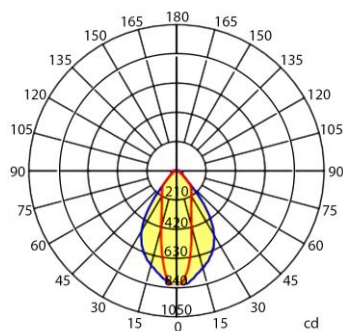

IS252L84-30x70