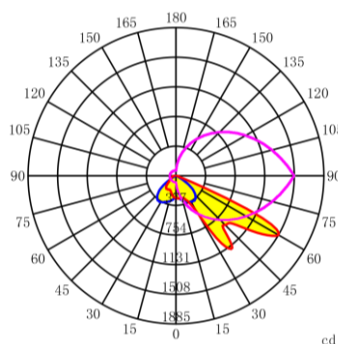

Серия IS252-84

№	Модель	Кол-во линз	Угол	Длина	Ширина	Высота	Материал
1	IS252L84-15	84	15°	252мм	70,00мм	10,60мм	PC
2	IS252L84-30x70	84	30x70°	252мм	70,00мм	9,83мм	PC
3	IS252L84-40	84	40°	252мм	70,00мм	10,60мм	PC
4	IS252L84-49x21	84	49x21°	252мм	70,00мм	7,64мм	PC
5	IS252L84-60	84	60°	252мм	70,00мм	7,50мм	PC
6	IS252L84-90	84	90°	252мм	70,00мм	6,70мм	PC

IS252L84-15

IS252L84-30x70

IS252L84-40

IS252L84-49x21

IS252L84-60

IS252L84-90