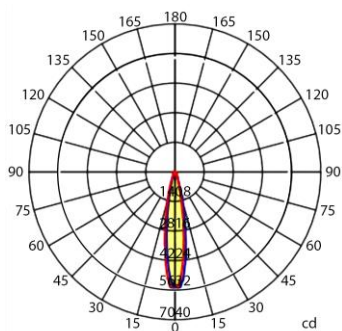

Серия IS252-84

№	Модель	Кол-во линз	Угол	Длина	Ширина	Высота	Материал
1	IS252L84-15	84	15°	252мм	70,00мм	10,60мм	PC
2	IS252L84-30x70	84	30x70°	252мм	70,00мм	9,83мм	PC
3	IS252L84-40	84	40°	252мм	70,00мм	10,60мм	PC
4	IS252L84-49x21	84	49x21°	252мм	70,00мм	7,64мм	PC
5	IS252L84-60	84	60°	252мм	70,00мм	7,50мм	PC
6	IS252L84-90	84	90°	252мм	70,00мм	6,70мм	PC

IS252L84-15

IS252L84-30x70

IS252L84-40

IS252L84-49x21

IS252L84-60

IS252L84-90