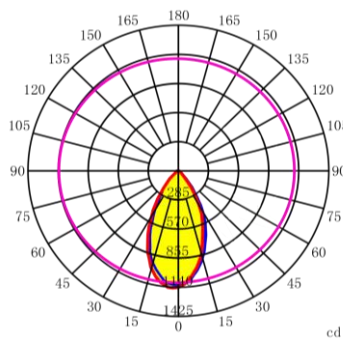

Серия IS252-84

№	Модель	Кол-во линз	Угол	Длина	Ширина	Высота	Материал
1	IS252L84-15	84	15°	252мм	70,00мм	10,60мм	PC
2	IS252L84-30x70	84	30x70°	252мм	70,00мм	9,83мм	PC
3	IS252L84-40	84	40°	252мм	70,00мм	10,60мм	PC
4	IS252L84-49x21	84	49x21°	252мм	70,00мм	7,64мм	PC
5	IS252L84-60	84	60°	252мм	70,00мм	7,50мм	PC
6	IS252L84-90	84	90°	252мм	70,00мм	6,70мм	PC

IS252L84-15

IS252L84-30x70

IS252L84-40

IS252L84-49x21

IS252L84-60

IS252L84-90