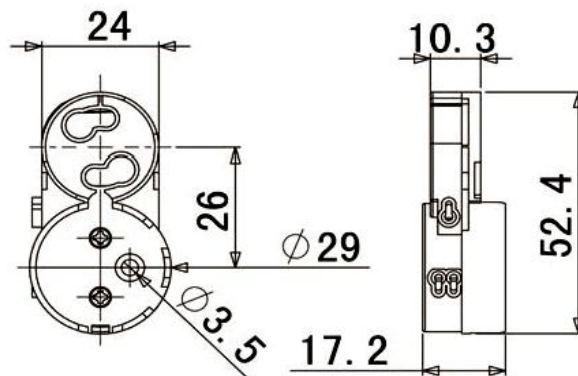

Патрон (ламподдержатель) G13 накладной для люминесцентных ламп T8, T12 со стартеродержателем (крепление на винт).

Свойства товара

Производитель ISSATA

Код заказа IS 2222.1