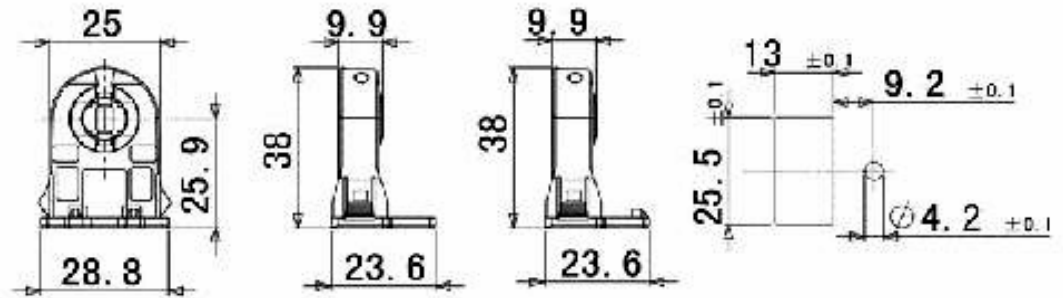

Патрон (ламподдержатель) G13 для сквозного крепления с тыльной стороны, h-оси 23mm, со стопором, для T8, T12 люминесцентных ламп (крепление на боковые защелки).

Свойства товара

Производитель ISSATA

Код заказа IS 2413.1