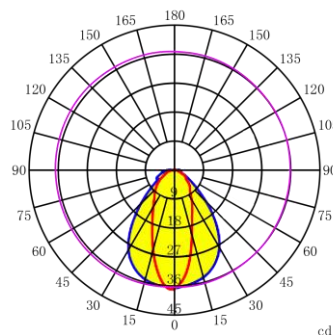

Серия IS286-33

№	Модель	Кол-во линз	Угол	Длина	Ширина	Высота	Материал
1	IS286L33-20	33	As	286мм	61,00мм	11,89мм	PMMA
2	IS286L33-30	33	30°	286мм	61,00мм	8,42мм	PMMA
3	IS286L33-30x90	33	30x90°	286мм	61,00мм	8,20мм	PMMA
4	IS286L33-60	33	60°	286мм	61,00мм	8,42мм	PMMA
5	IS286L33-90	33	90°	286мм	61,00мм	8,42мм	PMMA
6	IS286L33-90-M	33	90°	286мм	65,00мм	9,22мм	PC

IS286L33-20

IS286L33-30

IS286L33-30x90

IS286L33-60

IS286L33-90

IS286L33-90-M