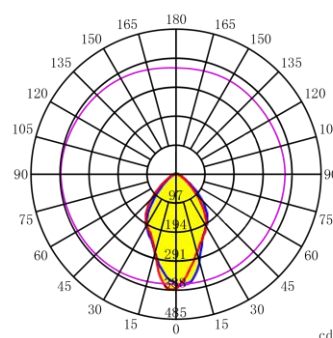

Серия IS286-33

№	Модель	Кол-во линз	Угол	Длина	Ширина	Высота	Материал
1	IS286L33-20	33	As	286мм	61,00мм	11,89мм	PMMA
2	IS286L33-30	33	30°	286мм	61,00мм	8,42мм	PMMA
3	IS286L33-30x90	33	30x90°	286мм	61,00мм	8,20мм	PMMA
4	IS286L33-60	33	60°	286мм	61,00мм	8,42мм	PMMA
5	IS286L33-90	33	90°	286мм	61,00мм	8,42мм	PMMA
6	IS286L33-90-M	33	90°	286мм	65,00мм	9,22мм	PC

IS286L33-20

IS286L33-30

IS286L33-30x90

IS286L33-60

IS286L33-90

IS286L33-90-M