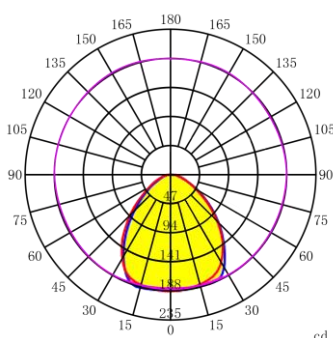

Серия IS286-33

№	Модель	Кол-во линз	Угол	Длина	Ширина	Высота	Материал
1	IS286L33-20	33	As	286мм	61,00мм	11,89мм	PMMA
2	IS286L33-30	33	30°	286мм	61,00мм	8,42мм	PMMA
3	IS286L33-30x90	33	30x90°	286мм	61,00мм	8,20мм	PMMA
4	IS286L33-60	33	60°	286мм	61,00мм	8,42мм	PMMA
5	IS286L33-90	33	90°	286мм	61,00мм	8,42мм	PMMA
6	IS286L33-90-M	33	90°	286мм	65,00мм	9,22мм	PC

IS286L33-20

IS286L33-30

IS286L33-30x90

IS286L33-60

IS286L33-90

IS286L33-90-M