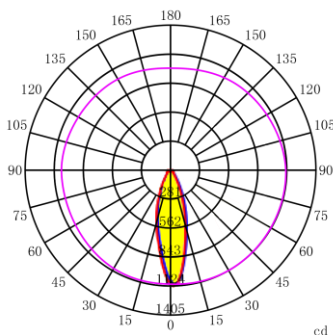

Серия IS286-33

№	Модель	Кол-во линз	Угол	Длина	Ширина	Высота	Материал
1	IS286L33-20	33	As	286мм	61,00мм	11,89мм	PMMA
2	IS286L33-30	33	30°	286мм	61,00мм	8,42мм	PMMA
3	IS286L33-30x90	33	30x90°	286мм	61,00мм	8,20мм	PMMA
4	IS286L33-60	33	60°	286мм	61,00мм	8,42мм	PMMA
5	IS286L33-90	33	90°	286мм	61,00мм	8,42мм	PMMA
6	IS286L33-90-M	33	90°	286мм	65,00мм	9,22мм	PC

IS286L33-20

IS286L33-30

IS286L33-30x90

IS286L33-60

IS286L33-90

IS286L33-90-M