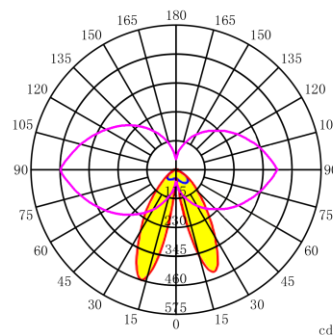

Серия IS286-33

№	Модель	Кол-во линз	Угол	Длина	Ширина	Высота	Материал
1	IS286L33-20	33	As	286мм	61,00мм	11,89мм	PMMA
2	IS286L33-30	33	30°	286мм	61,00мм	8,42мм	PMMA
3	IS286L33-30x90	33	30x90°	286мм	61,00мм	8,20мм	PMMA
4	IS286L33-60	33	60°	286мм	61,00мм	8,42мм	PMMA
5	IS286L33-90	33	90°	286мм	61,00мм	8,42мм	PMMA
6	IS286L33-90-M	33	90°	286мм	65,00мм	9,22мм	PC

IS286L33-20

IS286L33-30

IS286L33-30x90

IS286L33-60

IS286L33-90

IS286L33-90-M