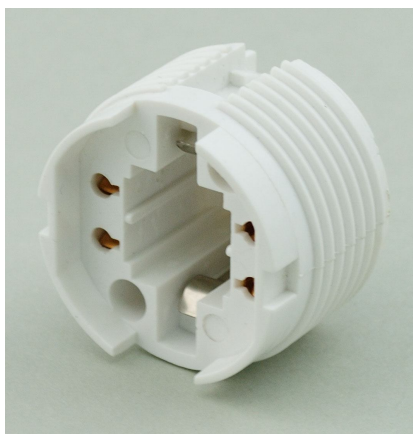

Патрон (ламподдержатель) G24q для компактных люминесцентных ламп (КЛЛ) типа TC-DE, 4pin, цоколь E27 резьбовой, крепление на винты (вертикально или горизонтально)

Свойства товара

Производитель

ISSATA

Код заказа

IS G24q-4