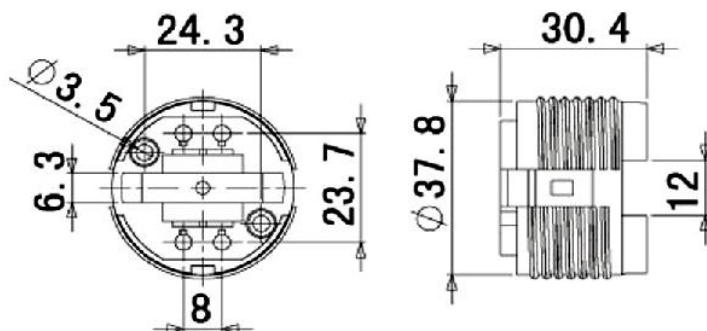

Патрон (ламподдержатель) G24q для компактных люминесцентных ламп (КЛЛ) типа TC-DE, 4pin, цоколь E27 резьбовой, крепление на винты (вертикально или горизонтально)

Свойства товара

Производитель

ISSATA

Код заказа